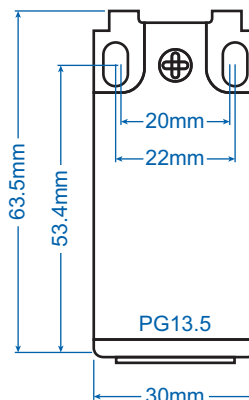

Interruptores de Límite

- Durabilidad Mecánica:
  Operaciones 10,000,000 min.
- Durabilidad Eléctrica:
  Operaciones 1,000,000 min.
- Rango de Temperatura:
  -5/140°C
- Características Eléctricas:
  AC15: 3A/240V AC
- Tamaño de la Entrada de cable PG 13.5

Plásticos y Metálicos

Protección
IP65

#	Código Interruptor Plástico	Código Interruptor Metálico	Función 1 NO + 1 NC
1	L5K13MIP311	L51K13MIM311	Roldana de Ø14mm palanca movimiento angular
2	L5K13MIP411	L51K13MIM411	Roldana giratoria de Ø14mm palanca movimiento angular opuesto
3	L5K13MEP121	L51K13MEM121	Roldana giratoria de Ø18mm palanca movimiento angular
4	L5K13MEP122	L51K13MEM122	Roldana de giratoria de Ø18mm palanca corte ajustable movimiento angular
5	L5K13MEP123	L51K13MEM123	Roldana de giratoria de Ø18mm palanca larga ajustable movimiento angular
6	L5K13MEL123	L51K13MEL123	Roldana plástica de giratoria de Ø50mm palanca larga ajustable movimiento angular
7	L5K13MUP331	L51K13MUM331	Roldana de Ø11mm movimiento lineal
8	L5K13SOM101	L51K13SOM101	Palanca espiral movimiento angular (multidireccional)
9	L5K13SOP101	L51K13SOP101	Palanca espiral y plástica acción rápida movimiento angular (multidireccional)
10	L5K13SOP102	L51K13SOP102	Palanca espiral con punta plástica acción rápida movimiento angular (multidireccional)
11	L5K23REF121	L51K23REF121	Varilla ajustable de fibra de vidrio 130mm movimiento angular
12	L5K23LEM622	-	Interruptor de seguridad con palanca metálica movimiento de bisagra doble acción
13	L5K23BEM621	-	Interruptor de seguridad con palanca metálica movimiento de bisagra
14	L5K23LUM321	L51K23LUM321	Interruptor de seguridad con llave metálica curva
15	L5K23LUM322	L51K23LUM322	Interruptor de seguridad con llave metálica
16	-	L51K23HUM111	Interruptor de seguridad con con cable y arillo metálico
17	-	L51K23HUM112	Interruptor de seguridad con con cable y arillo metálico con boton de reinicio

Nota: Todas las dimensiones se muestran en milímetros, para convertir a pulgadas, dividir entre 25.4