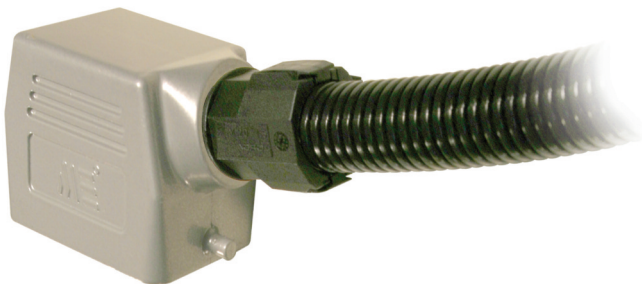

Conectores Industriales

Características:

- Aluminio
- Color gris
- 50-60 Hz
- Rango de temperatura -40°C a 125°C
- Terminales con tornillos AWG14, 2.5mm²
- 3 y 4 polos + tierra 10A, 240V
- 6 a 48 polos + tierra 16A, 380-450V
- 6 y 12 polos + tierra 35A, 400-690V
- 4 polos + tierra 80A, 400-690V

Protección

IP65

Para USB, RJ45, Sub-D, etc., contacte a Altech.