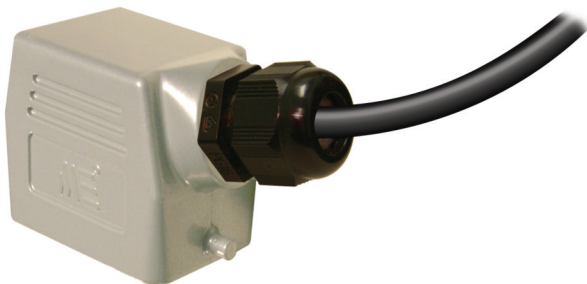

Conectores Industriales

Características:

- Aluminio
- Color gris
- 50-60 Hz
- Rango de temperatura -40°C a 125°C
- Terminales con tornillos AWG14, 2.5mm²
- 3 y 4 polos + tierra 10A, 240V
- 6 a 48 polos + tierra 16A, 380-450V
- 6 y 12 polos + tierra 35A, 400-690V
- 4 polos + tierra 80A, 400-690V

Protección

IP65

Para USB, RJ45, Sub-D, etc., contacte a Altech.